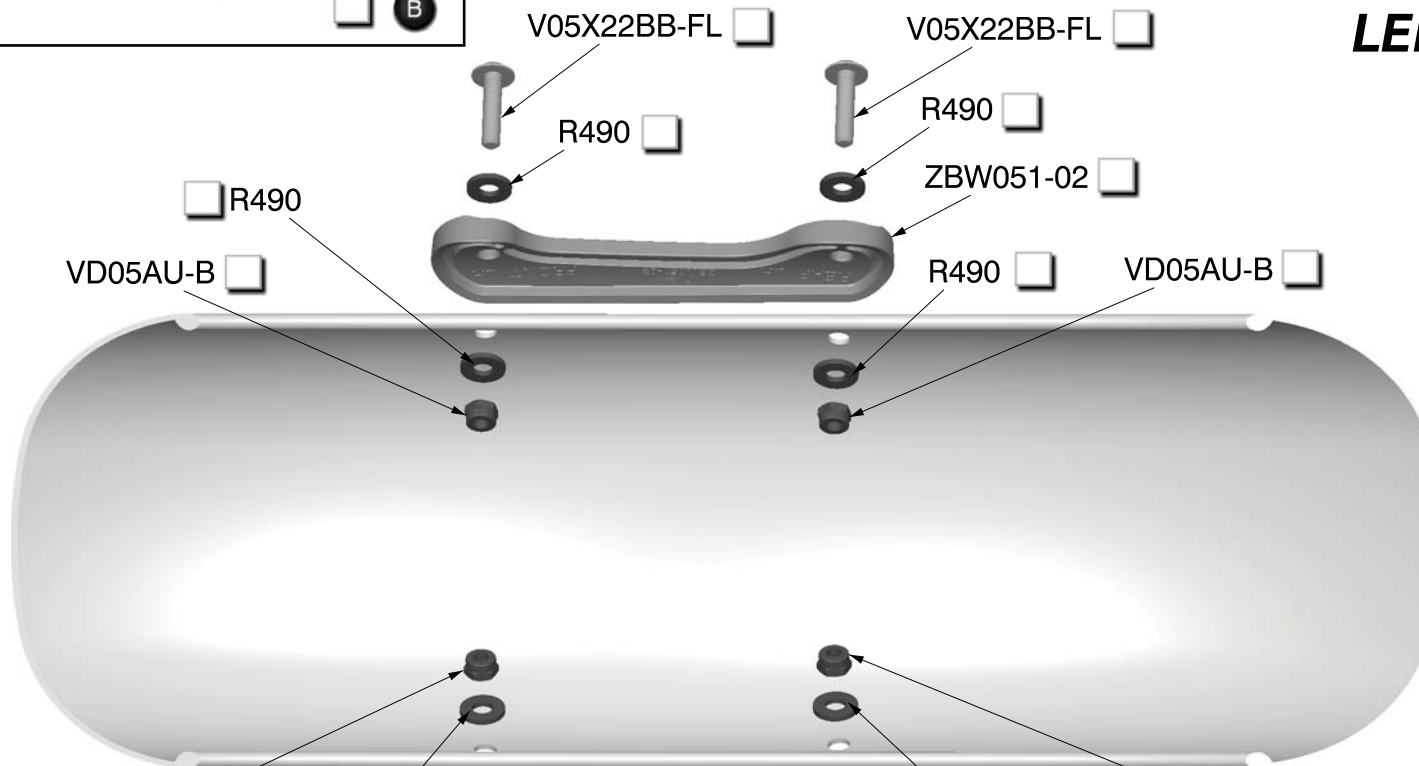

**rizoma**

PART NUMBER:

**ZBW051**

NAME:

Parafango anteriore  
*Front fender*

SPARE PARTS - RICAMBI CLIENTE - ERSATZTEILE  
PIEZAS DE REPUESTO - PECAS SOBRESSALENTES

**ZBW051** (Parafango anteriore completo)  
*(Complete front fender)*

## LATO SINISTRO/ LEFT SIDE

← ZBW051-00-ST-BR-AN-A  A  
ZBW051-ST-AN-B  B

## LATO DESTRO/ RIGHT SIDE