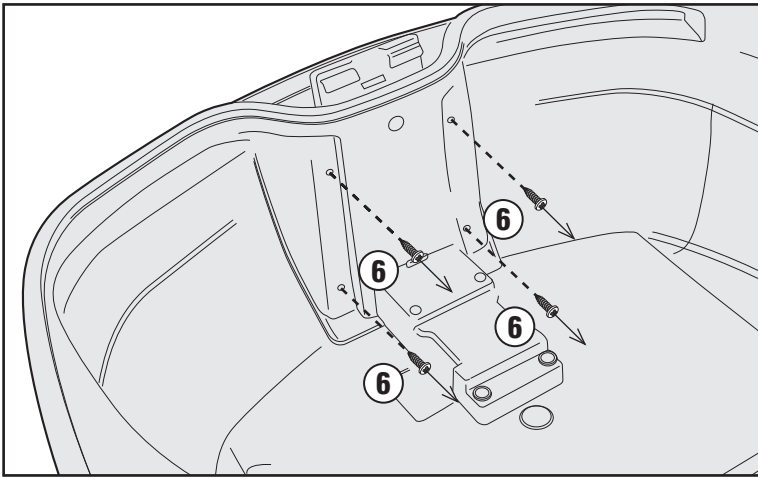

SL105

KIT UNIFICAZIONE CHIAVI SECURITY LOCK PER 5 VALIGIE - SECURITY LOCK KEY SET FOR 5 CASES - KIT DE CLÉS « SÉCURITÉ » IDENTIQUES POUR 5 VALISES - SECURITY LOCK SCHLÜSSEL SET FÜR 5 KOFFER - JUEGO DE UNIFICACIÓN DE LLAVES SECURITY LOCK PARA 5 MALETAS

PER BAULETTI DOTATI DI SISTEMA DI CHIUSURA A PRESSIONE - FOR CASES PROVIDED WITH PRESSURE CLOSING SYSTEM - POUR LES VALISES FOURNIES AVEC SYSTÈME DE FERMETURE PRESSION - FÜR BOXEN MIT SCHLISSKRAFT ZUR VERFÜGUNG GESTELLT - PARA LAS CAJAS PREVISTAS CON LA PRESIÓN DE CIERRE

ISTRUZIONI DI MONTAGGIO - MOUNTING INSTRUCTIONS
INSTRUCTIONS DE MONTAGE - BAUANLEITUNG - INSTRUCCIONES
DE MONTAJE