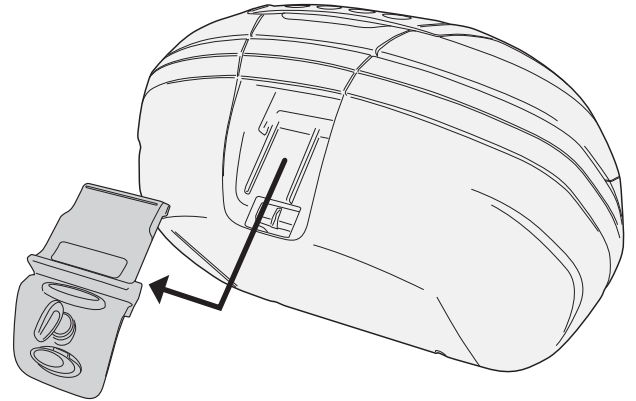

SL105

KIT UNIFICAZIONE CHIAVI SECURITY LOCK PER 5 VALIGIE - SECURITY LOCK KEY SET FOR 5 CASES - KIT DE CLÉS « SÉCURITÉ » IDENTIQUES POUR 5 VALISES - SECURITY LOCK SCHLÜSSEL SET FÜR 5 KOFFER - JUEGO DE UNIFICACIÓN DE LLAVES SECURITY LOCK PARA 5 MALETAS

PER BAULETTI DOTATI DI CHIUSURA MICRO2 - FOR CASES PROVIDED WITH CLOSURE MICRO2 - POUR VALISE FOURNIS AVEC FERMETURE MICRO2 FÜR FÄLLE MIT VERSCHLUSS VERSEHEN MICRO2 - PARA LOS CASOS PREVISTOS CON CIERRE MICRO2