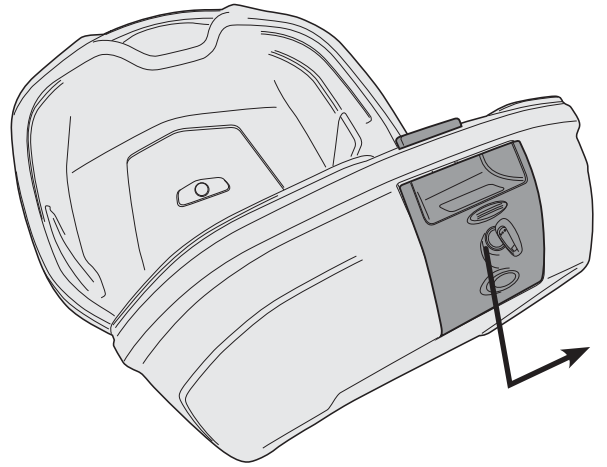

SL105

KIT UNIFICAZIONE CHIAVI SECURITY LOCK PER 5 VALIGIE - SECURITY LOCK KEY SET FOR 5 CASES - KIT DE CLÉS « SÉCURITÉ » IDENTIQUES POUR 5 VALISES - SECURITY LOCK SCHLÜSSEL SET FÜR 5 KOFFER - JUEGO DE UNIFICACIÓN DE LLAVES SECURITY LOCK PARA 5 MALETAS

PER BAULETTI DOTATI DI SISTEMA DI CHIUSURA A PRESSIONE - FOR CASES PROVIDED WITH PRESSURE CLOSING SYSTEM - POUR LES VALISES FOURNIES AVEC SYSTÈME DE FERMETURE PRESSION - FÜR BOXEN MIT SCHLISSKRAFT ZUR VERFÜGUNG GESTELLT - PARA LAS CAJAS PREVISTAS CON LA PRESIÓN DE CIERRE

ISTRUZIONI DI MONTAGGIO - MOUNTING INSTRUCTIONS
INSTRUCTIONS DE MONTAGE - BAUANLEITUNG - INSTRUCCIONES
DE MONTAJE