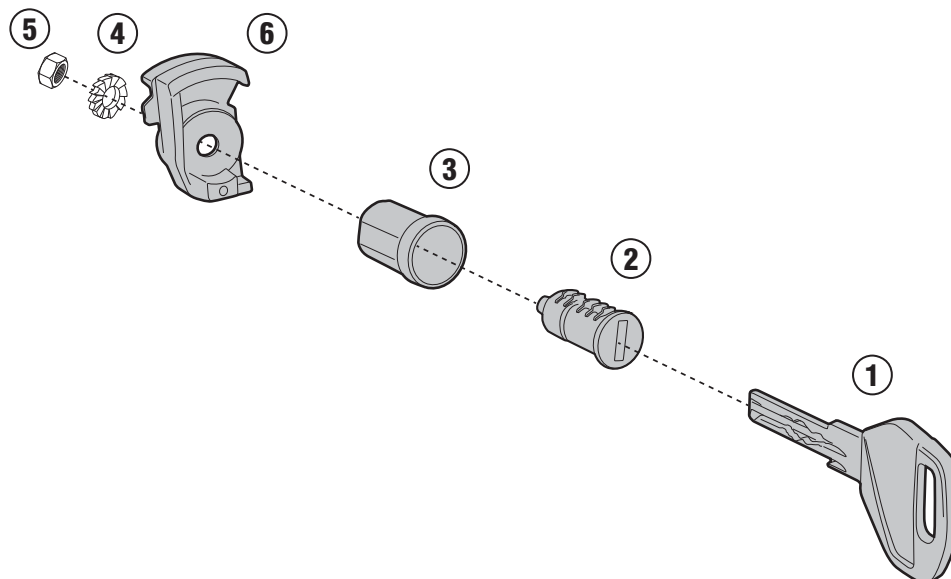

SL105

KIT UNIFICAZIONE CHIAVI SECURITY LOCK PER 5 VALIGIE - SECURITY LOCK KEY SET FOR 5 CASES - KIT DE CLÉS « SÉCURITÉ » IDENTIQUES POUR 5 VALISES - SECURITY LOCK SCHLÜSSEL SET FÜR 5 KOFFER - JUEGO DE UNIFICACIÓN DE LLAVES SECURITY LOCK PARA 5 MALETAS

PER BAULETTI DOTATI DI CHIUSURA MICRO2 - FOR CASES PROVIDED WITH CLOSURE MICRO2 - POUR VALISE FOURNIS AVEC FERMETURE MICRO2 FÜR FÄLLE MIT VERSCHLUSS VERSEHEN MICRO2 - PARA LOS CASOS PREVISTOS CON CIERRE MICRO2