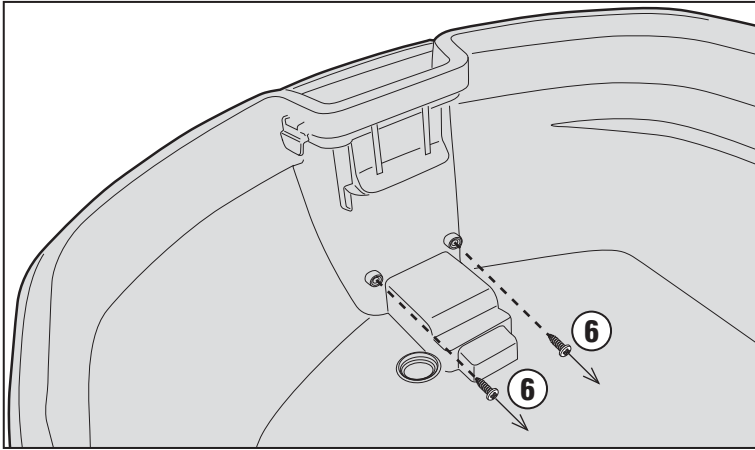

SL105

KIT UNIFICAZIONE CHIAVI SECURITY LOCK PER 5 VALIGIE - SECURITY LOCK KEY SET FOR 5 CASES - KIT DE CLÉS « SÉCURITÉ » IDENTIQUES POUR 5 VALISES - SECURITY LOCK SCHLÜSSEL SET FÜR 5 KOFFER - JUEGO DE UNIFICACIÓN DE LLAVES SECURITY LOCK PARA 5 MALETAS

PER BAULETTI DOTATI DI CHIUSURA MICRO2 - FOR CASES PROVIDED WITH CLOSURE MICRO2 - POUR VALISE FOURNIS AVEC FERMETURE MICRO2 FÜR FÄLLE MIT VERSCHLUSS VERSEHEN MICRO2 - PARA LOS CASOS PREVISTOS CON CIERRE MICRO2