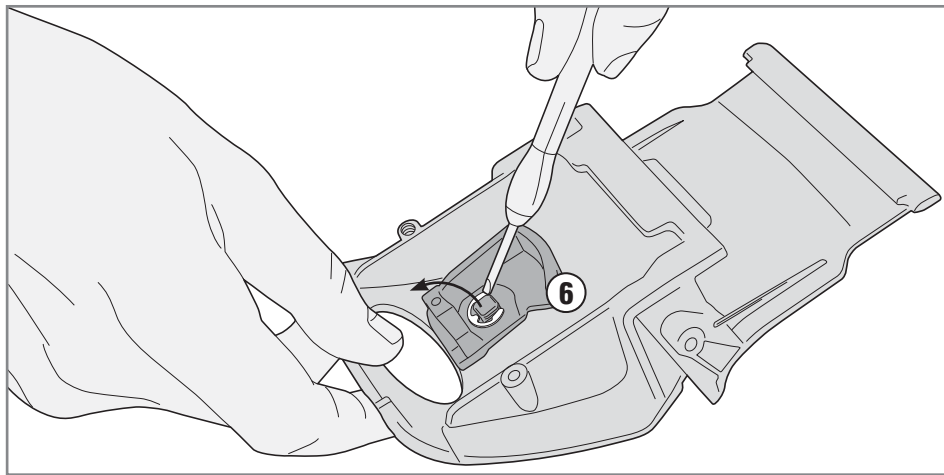

SL105

KIT UNIFICAZIONE CHIAVI SECURITY LOCK PER 5 VALIGIE - SECURITY LOCK KEY SET FOR 5 CASES - KIT DE CLÉS « SÉCURITÉ » IDENTIQUES POUR 5 VALISES - SECURITY LOCK SCHLÜSSEL SET FÜR 5 KOFFER - JUEGO DE UNIFICACIÓN DE LLAVES SECURITY LOCK PARA 5 MALETAS

PER BAULETTI DOTATI DI CHIUSURA MICRO2 - FOR CASES PROVIDED WITH CLOSURE MICRO2 - POUR VALISE FOURNIS AVEC FERMETURE MICRO2 FÜR FÄLLE MIT VERSCHLUSS VERSEHEN MICRO2 - PARA LOS CASOS PREVISTOS CON CIERRE MICRO2