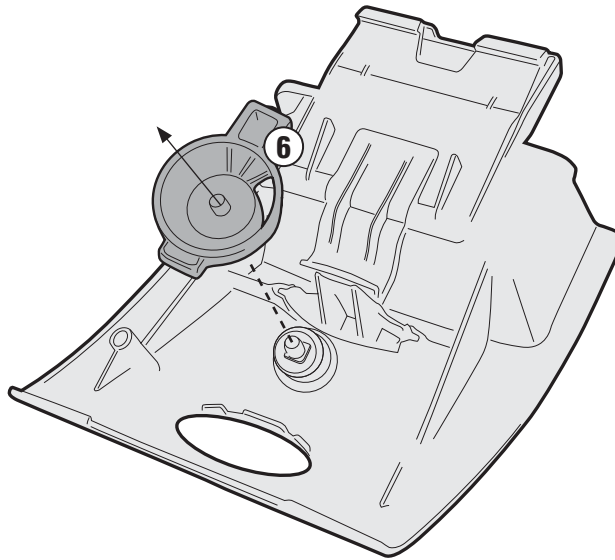

SL105

KIT UNIFICAZIONE CHIAVI SECURITY LOCK PER 5 VALIGIE - SECURITY LOCK KEY SET FOR 5 CASES - KIT DE CLÉS « SÉCURITÉ » IDENTIQUES POUR 5 VALISES - SECURITY LOCK SCHLÜSSEL SET FÜR 5 KOFFER - JUEGO DE UNIFICACIÓN DE LLAVES SECURITY LOCK PARA 5 MALETAS

PER BAULETTI DOTATI DI SISTEMA DI CHIUSURA A PRESSIONE - FOR CASES PROVIDED WITH PRESSURE CLOSING SYSTEM - POUR LES VALISES FOURNIES AVEC SYSTÈME DE FERMETURE PRESSION - FÜR BOXEN MIT SCHLISSKRAFT ZUR VERFÜGUNG GESTELLT - PARA LAS CAJAS PREVISTAS CON LA PRESIÓN DE CIERRE

ISTRUZIONI DI MONTAGGIO - MOUNTING INSTRUCTIONS
INSTRUCTIONS DE MONTAGE - BAUANLEITUNG - INSTRUCCIONES
DE MONTAJE