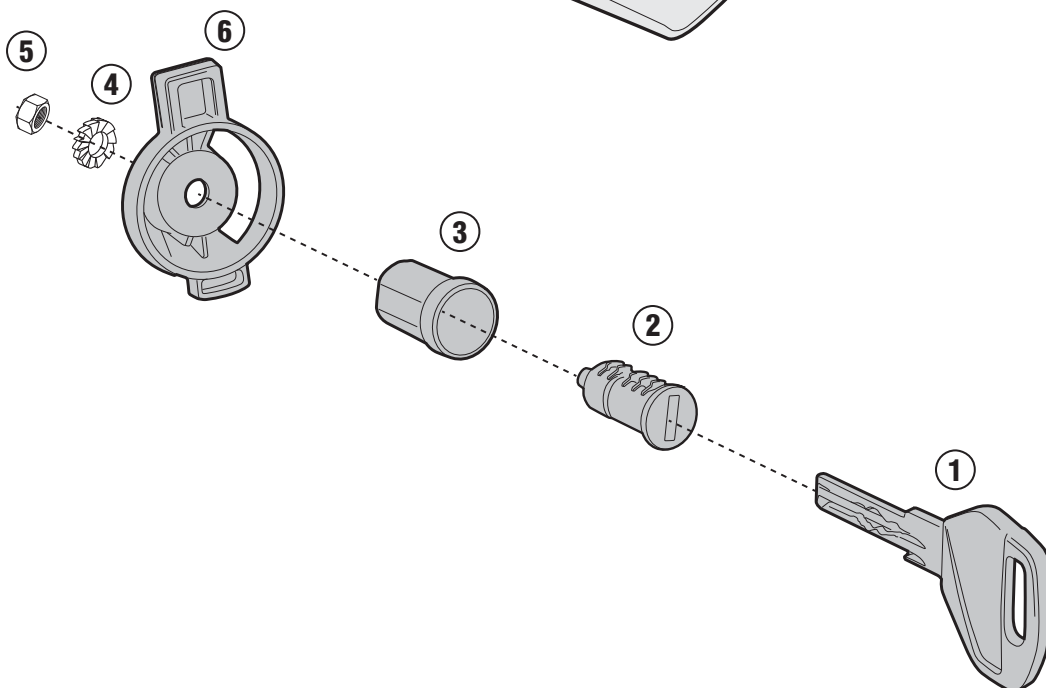

SL105

KIT UNIFICAZIONE CHIAVI SECURITY LOCK PER 5 VALIGIE - SECURITY LOCK KEY SET FOR 5 CASES - KIT DE CLÉS « SÉCURITÉ » IDENTIQUES POUR 5 VALISES - SECURITY LOCK SCHLÜSSEL SET FÜR 5 KOFFER - JUEGO DE UNIFICACIÓN DE LLAVES SECURITY LOCK PARA 5 MALETAS

PER BAULETTI DOTATI DI SISTEMA DI CHIUSURA A PRESSIONE - FOR CASES PROVIDED WITH PRESSURE CLOSING SYSTEM - POUR LES VALISES FOURNIES AVEC SYSTÈME DE FERMETURE PRESSION - FÜR BOXEN MIT SCHLISSKRAFT ZUR VERFÜGUNG GESTELLT - PARA LAS CAJAS PREVISTAS CON LA PRESIÓN DE CIERRE

ISTRUZIONI DI MONTAGGIO - MOUNTING INSTRUCTIONS
INSTRUCTIONS DE MONTAGE - BAUANLEITUNG - INSTRUCCIONES
DE MONTAJE