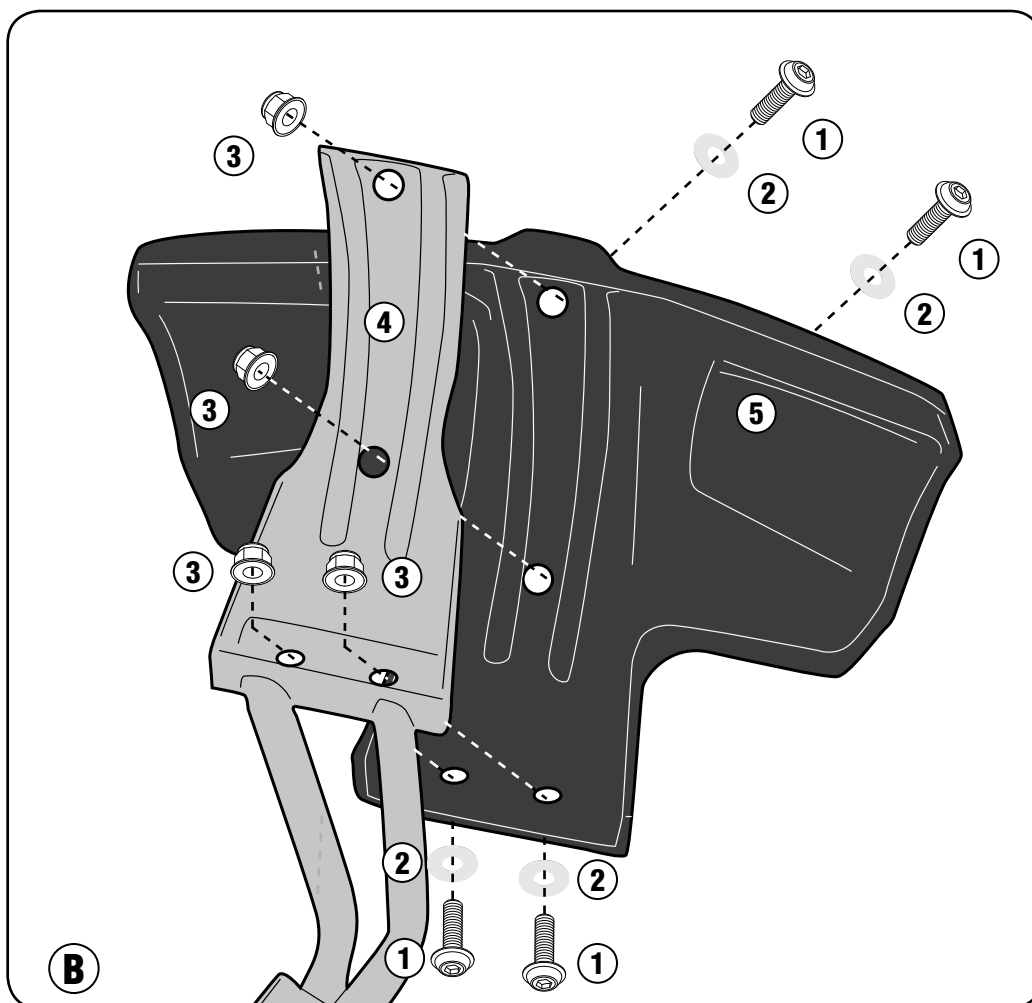

RM2133KIT - RM2133KIT

PARAFANGO - MUDGUARD - PASSAGE DE ROUE - KOTFLÜGEL - GUARDABARROS - PARALAMA
YAMAHA T-MAX 530 (2017)