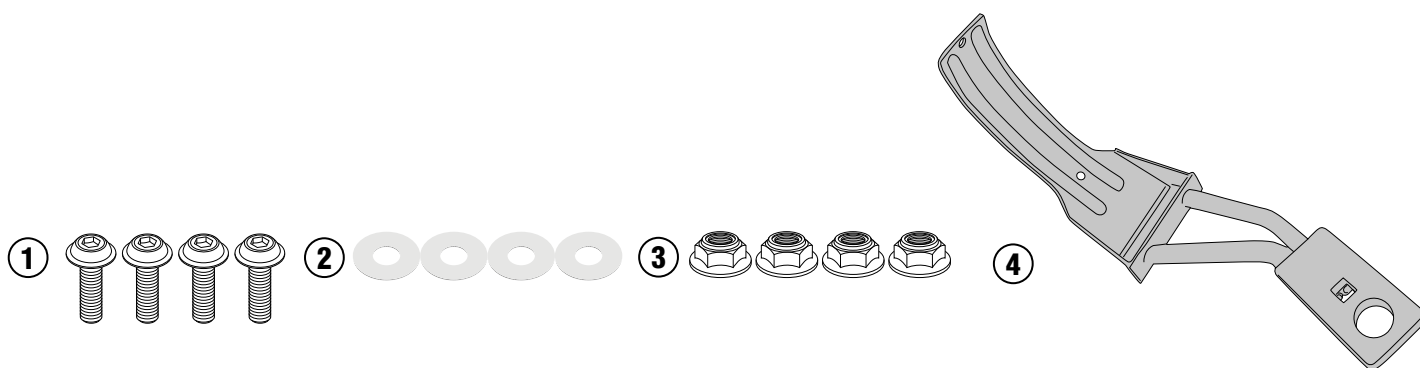

RM2133KIT - RM2133KIT

PARAFANGO - MUDGUARD - PASSAGE DE ROUE - KOTFLÜGEL - GUARDABARROS - PARALAMA
YAMAHA T-MAX 530 (2017)