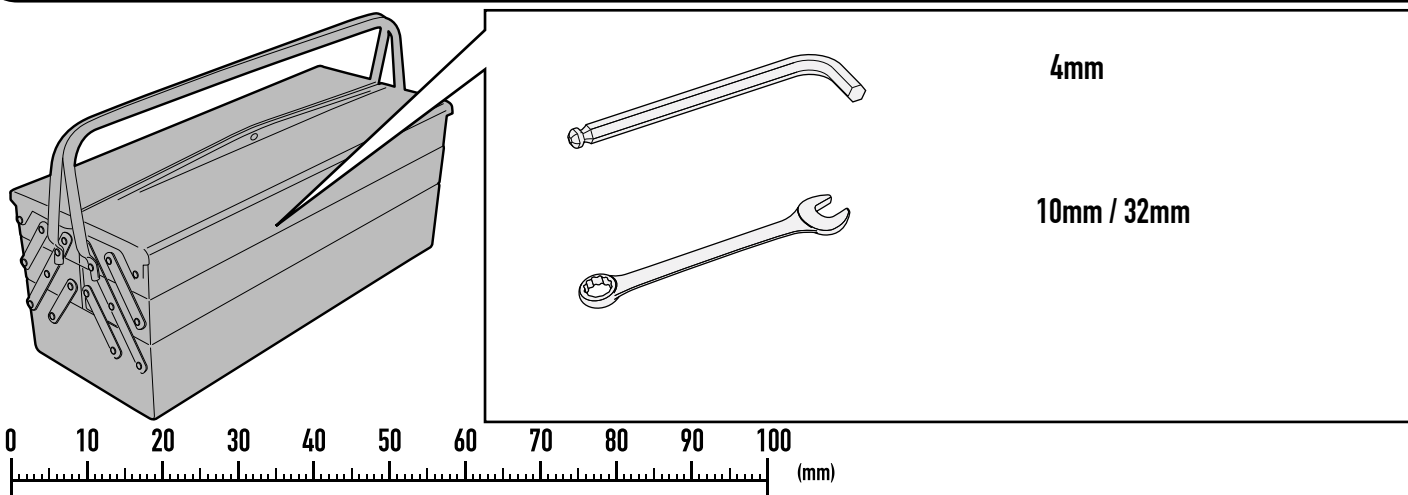

Si raccomanda di fare eseguire il montaggio di questo prodotto ad un meccanico qualificato; dopo il montaggio va verificato il corretto tiraggio della catena secondo il libretto di uso e manutenzione originale della moto.

We recommend having this product fitted by a qualified mechanic. After mounting, the correct tension of the chain must be verified in accordance with the manufacturer's original manual.

Il est recommandé de faire le montage par un mécanicien qualifié. Après montage, contrôler la tension de la chaîne selon le manuel d'utilisation de la moto.

Se recomienda realizar el montaje de este producto por un mecánico cualificado, después del montaje verificar el correcto tiro de la cadena según el manual de uso y mantenimiento original de la moto.

Wir empfehlen, dass die Montage dieses Produktes von einem Fachmechaniker durchgeführt wird. Nach der Montage muss die korrekte Spannung der Kette mit dem Herstellerhandbuch überprüft werden.

Nós recomendamos que este produto seja montado por um mecânico qualificado. Após a montagem, a tensão correta da corrente deve ser verificada de acordo com o manual original de uso e manutenção do fabricante