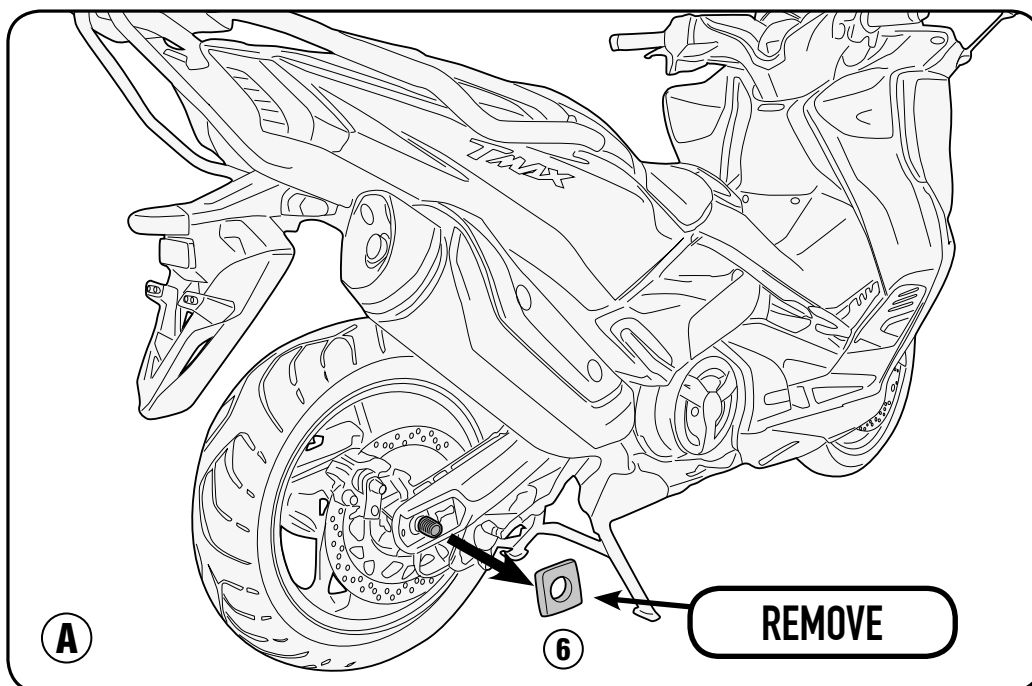

RM2133KIT - RM2133KIT

PARAFANGO - MUDGUARD - PASSAGE DE ROUE - KOTFLÜGEL - GUARDABARROS - PARALAMA
YAMAHA T-MAX 530 (2017)