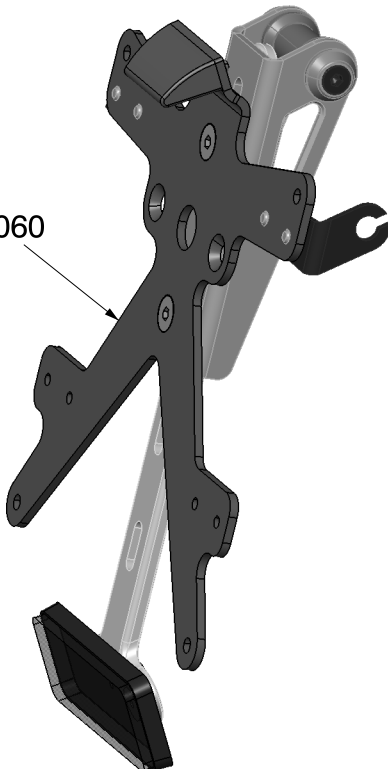

PT105-02-BU-AN-B ☐ **B**

R343 ☐

VR06P-14-NX ☐ **B**

☐ **B** PT060