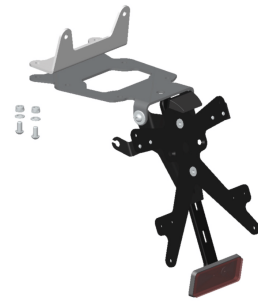

rizoma

PART NUMBER:

PT500

NAME:

Porta targa
License plate

SPARE PARTS - RICAMBI CLIENTE - ERSATZTEILE
PIEZAS DE REPUESTO - PECAS SOBRESSALENTES

PT500 (Porta targa completo) **B**
(Complete license plate)

PT500-02 **B**

V06X12BB

VD06AU-B

VR06P

R165

PT500-01

PT050 **B**