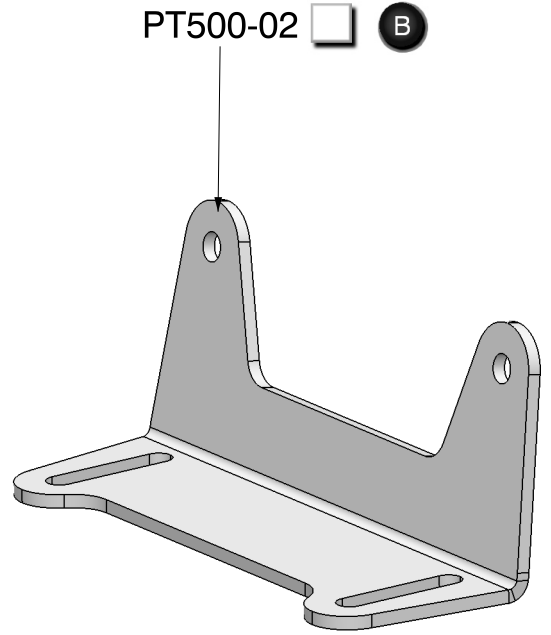

rizoma

PART NUMBER:

PT500

NAME:

Porta targa
License plate

SPARE PARTS - RICAMBI CLIENTE - ERSATZTEILE
PIEZAS DE REPUESTO - PECAS SOBRESSALENTES

PT500 (Porta targa completo) **B**
(Complete license plate)

PT500-02 **B**