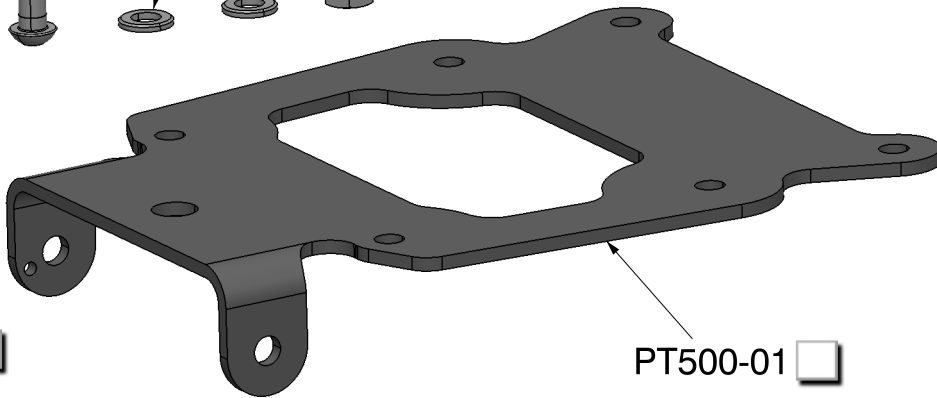

R165 ☐

PT500-01 ☐