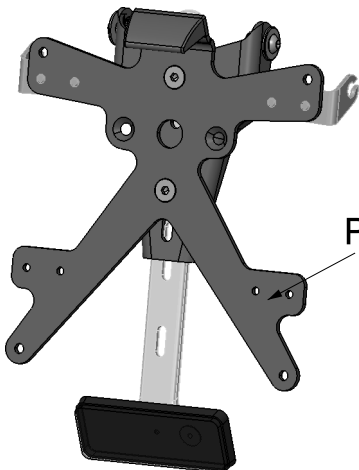

R165 ☐

PT500-01 ☐