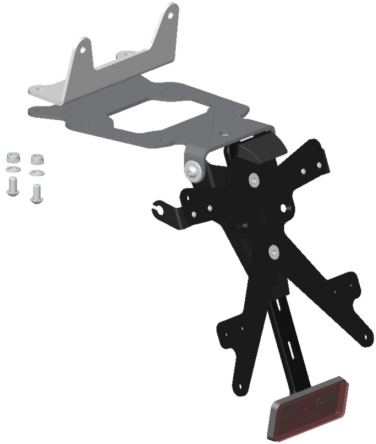

rizoma

PART NUMBER:

PT500

NAME:

Porta targa
License plate

SPARE PARTS - RICAMBI CLIENTE - ERSATZTEILE
PIEZAS DE REPUESTO - PECAS SOBRESSALENTES

PT500 (Porta targa completo) **B**
(Complete license plate)

PT500-02 **B**

V06X12BB

VD06AU-B

VR06P

R165

PT500-01

PT050 **B**