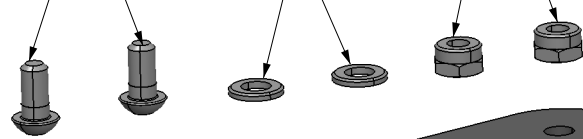

V06X12BB ☐

VD06AU-B ☐

VR06P ☐