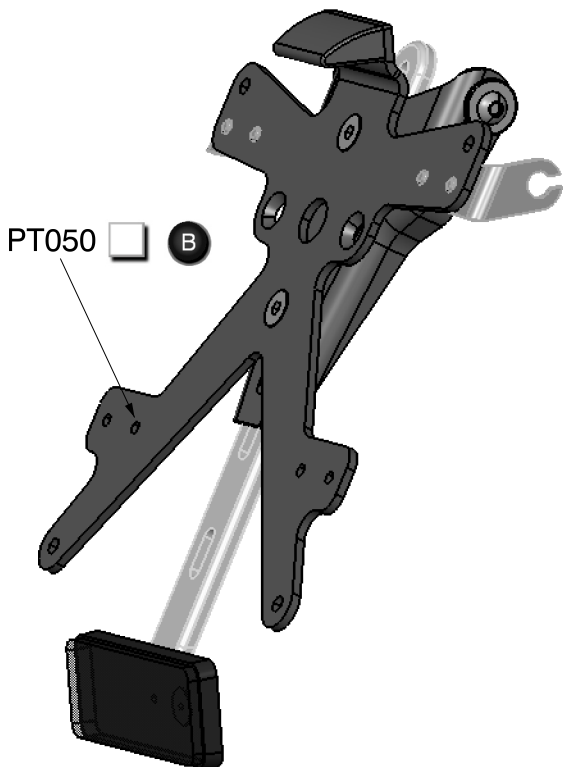

rizoma

PART NUMBER:

PT306

NAME:

Porta targa
License plate

SPARE PARTS - RICAMBI CLIENTE - ERSATZTEILE
PIEZAS DE REPUESTO - PECAS SOBRESSALENTES

PT306 (Porta targa completo) **B**
(Complete license plate)

PT050 **B**