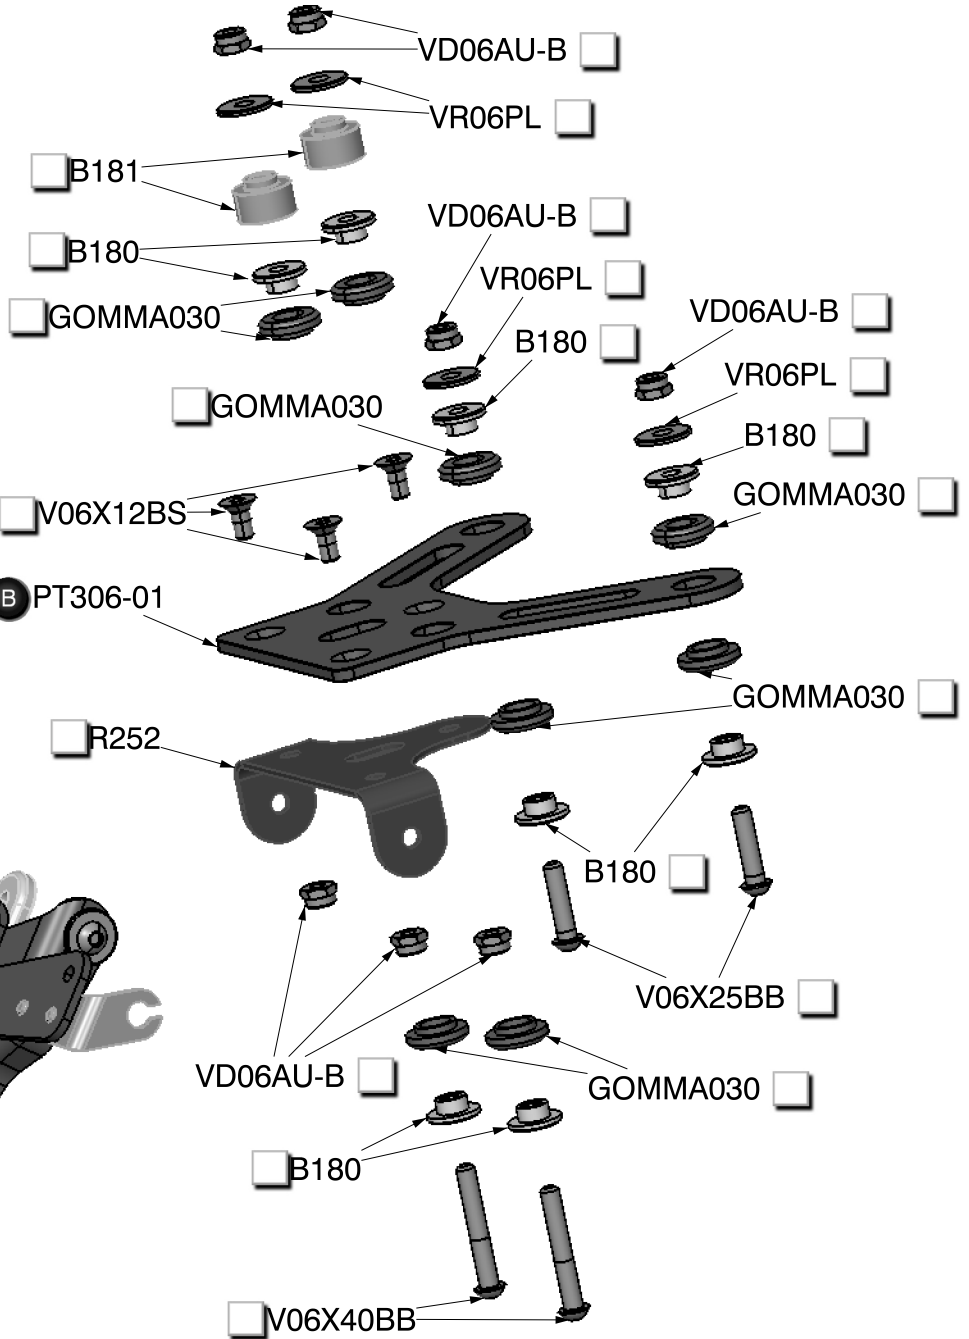

rizoma

PART NUMBER:

PT306

NAME:

Porta targa
License plate

SPARE PARTS - RICAMBI CLIENTE - ERSATZTEILE
PIEZAS DE REPUESTO - PECAS SOBRESSALENTES

PT306 (Porta targa completo) **B**
(Complete license plate)

PT050 **B**