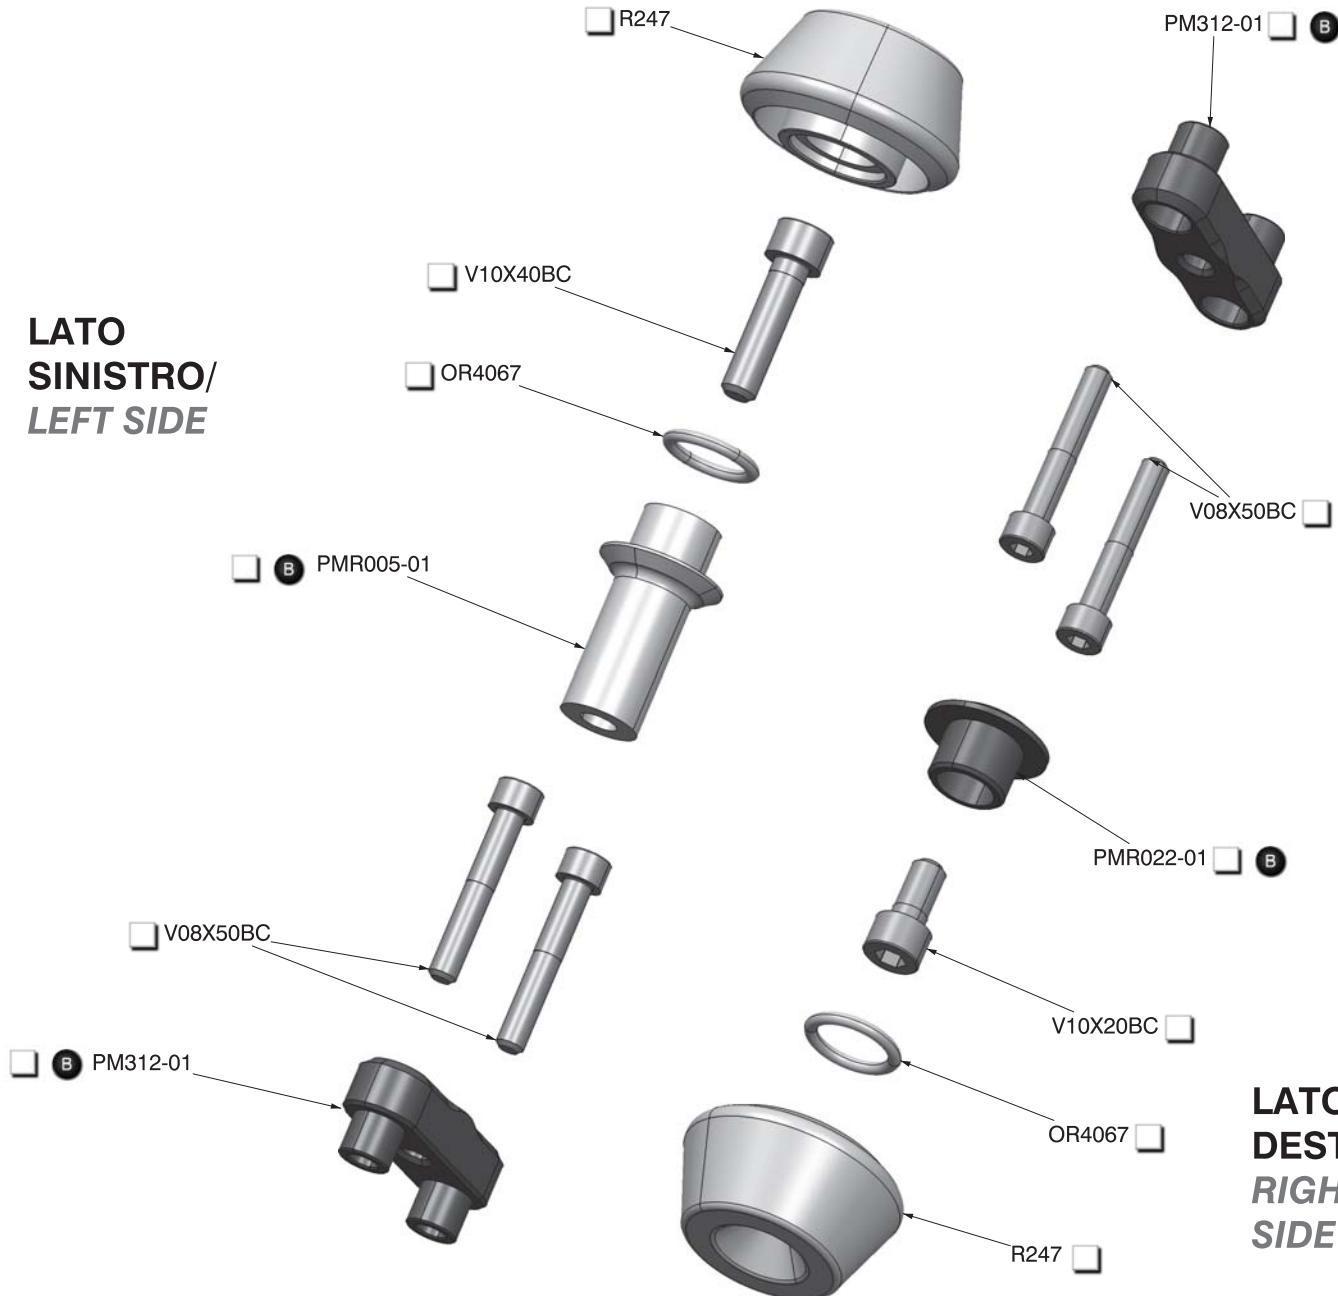

rizoma

PART NUMBER:

PM312

NAME:

Para carena
Fairing guard

SPARE PARTS - RICAMBI CLIENTE - ERSATZTEILE
PIEZAS DE REPUESTO - PECAS SOBRESSALENTES

PM312-SX (Para carena lato SX) **B**
(LH Fairing guard)

PM312-DX (Para carena lato DX) **B**
(RH Fairing guard)

**LATO
SINISTRO/
LEFT SIDE**

**LATO
DESTRO/
RIGHT
SIDE**