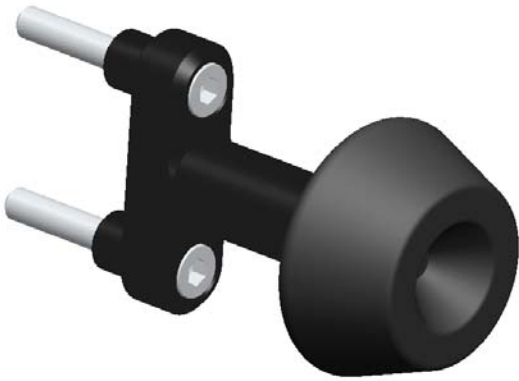

rizoma

PART NUMBER:

PM312

NAME:

Para carena
Fairing guard

SPARE PARTS - RICAMBI CLIENTE - ERSATZTEILE
PIEZAS DE REPUESTO - PECAS SOBRESSALENTES

PM312-SX (Para carena lato SX) **B**
(LH Fairing guard)

PM312-DX (Para carena lato DX) **B**
(RH Fairing guard)