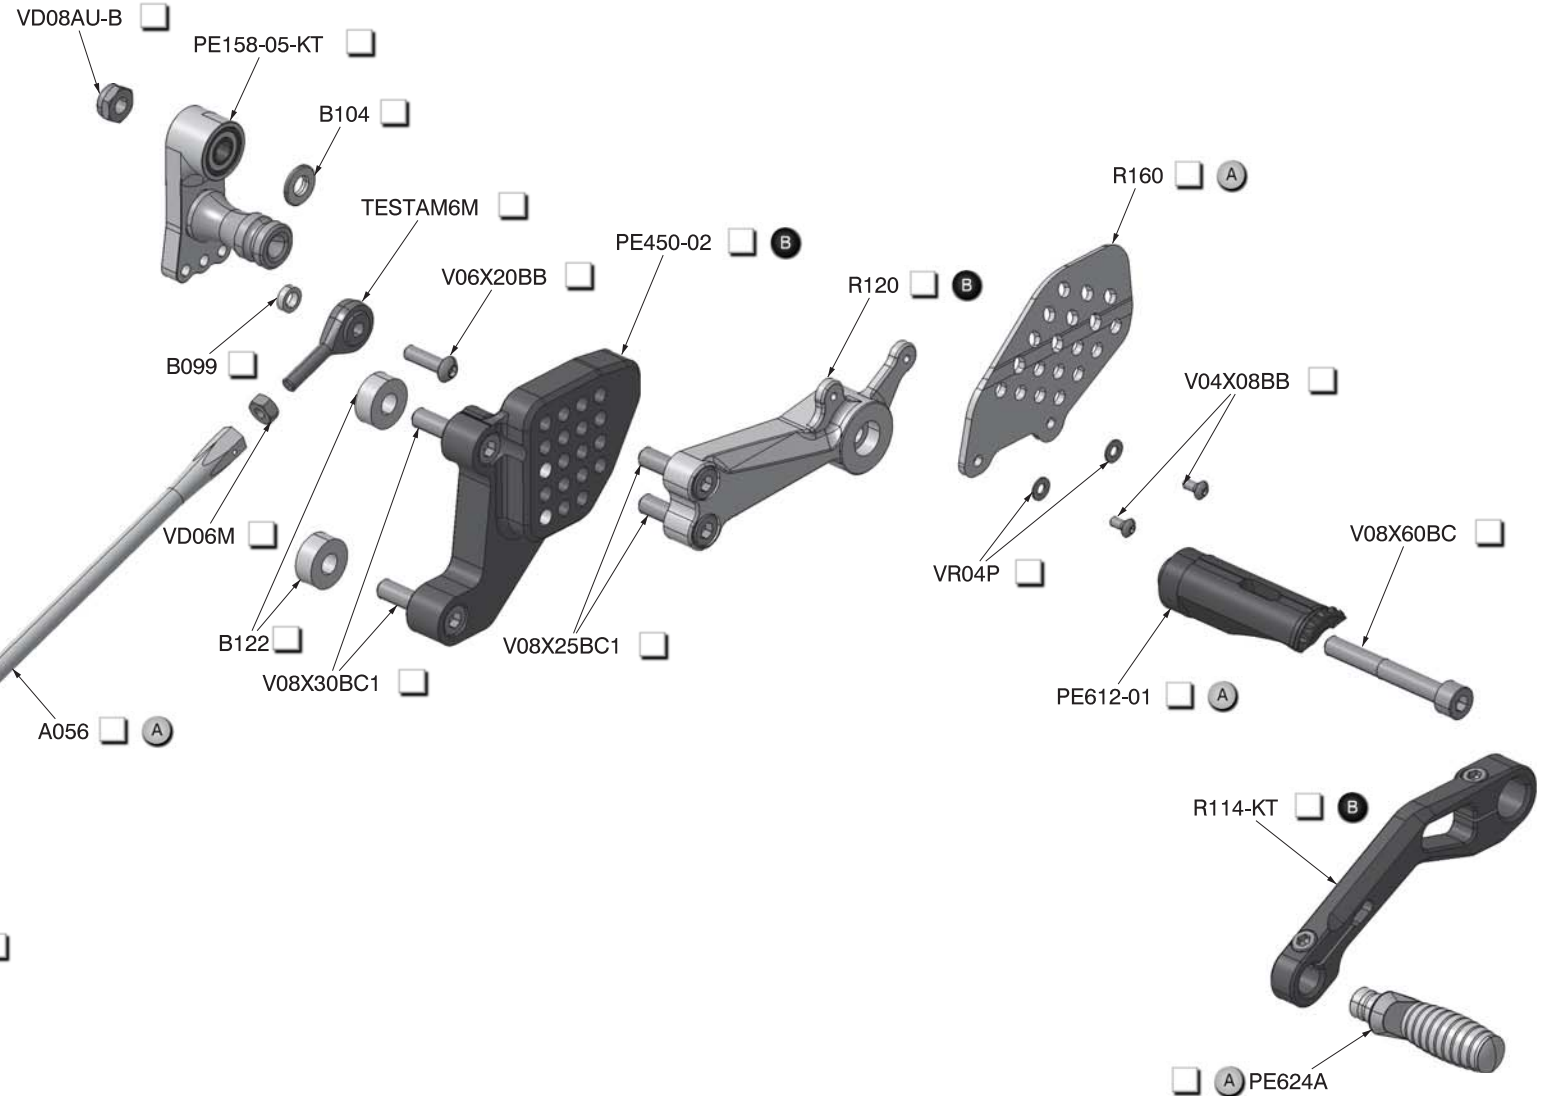

PART NUMBER:

PE450

NAME:

KIT COMANDI ARRETRATI
REAR SET CONTROL KIT

SPARE PARTS - RICAMBI CLIENTE - ERSATZTEILE
PIEZAS DE REPUESTO - PECAS SOBRESALENTES

PE450-SX (Complete LH rear set control kit) **B**

PART NUMBER:

PE450

NAME:

KIT COMANDI ARRETRATI
REAR SET CONTROL KIT

SPARE PARTS - RICAMBI CLIENTE - ERSATZTEILE
PIEZAS DE REPUESTO - PECAS SOBRESALENTES

PE450-DX (Complete RH rear set control kit) **B**