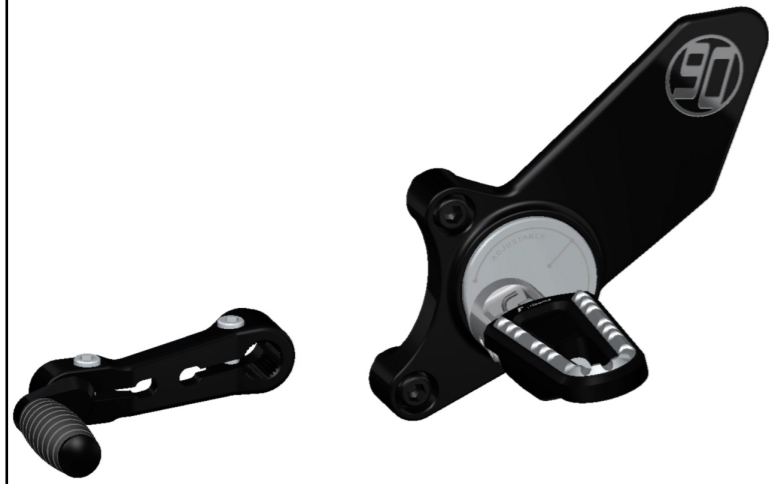

PART NUMBER:
PE413

NAME:
Comandi arretrati
Rear set control kit

SPARE PARTS - RICAMBI CLIENTE - ERSATZTEILE
PIEZAS DE REPUESTO - PECAS SOBRESSALENTES

PE413-DX (Comandi arretrati lato DX completi) **B**
(Complete RH rear set control kit)

PART NUMBER:
PE413

NAME:
Comandi arretrati
Rear set control kit

SPARE PARTS - RICAMBI CLIENTE - ERSATZTEILE
PIEZAS DE REPUESTO - PECAS SOBRESSALENTES

PE413-SX (Comandi arretrati lato SX completi)
(Complete LH rear set control kit)