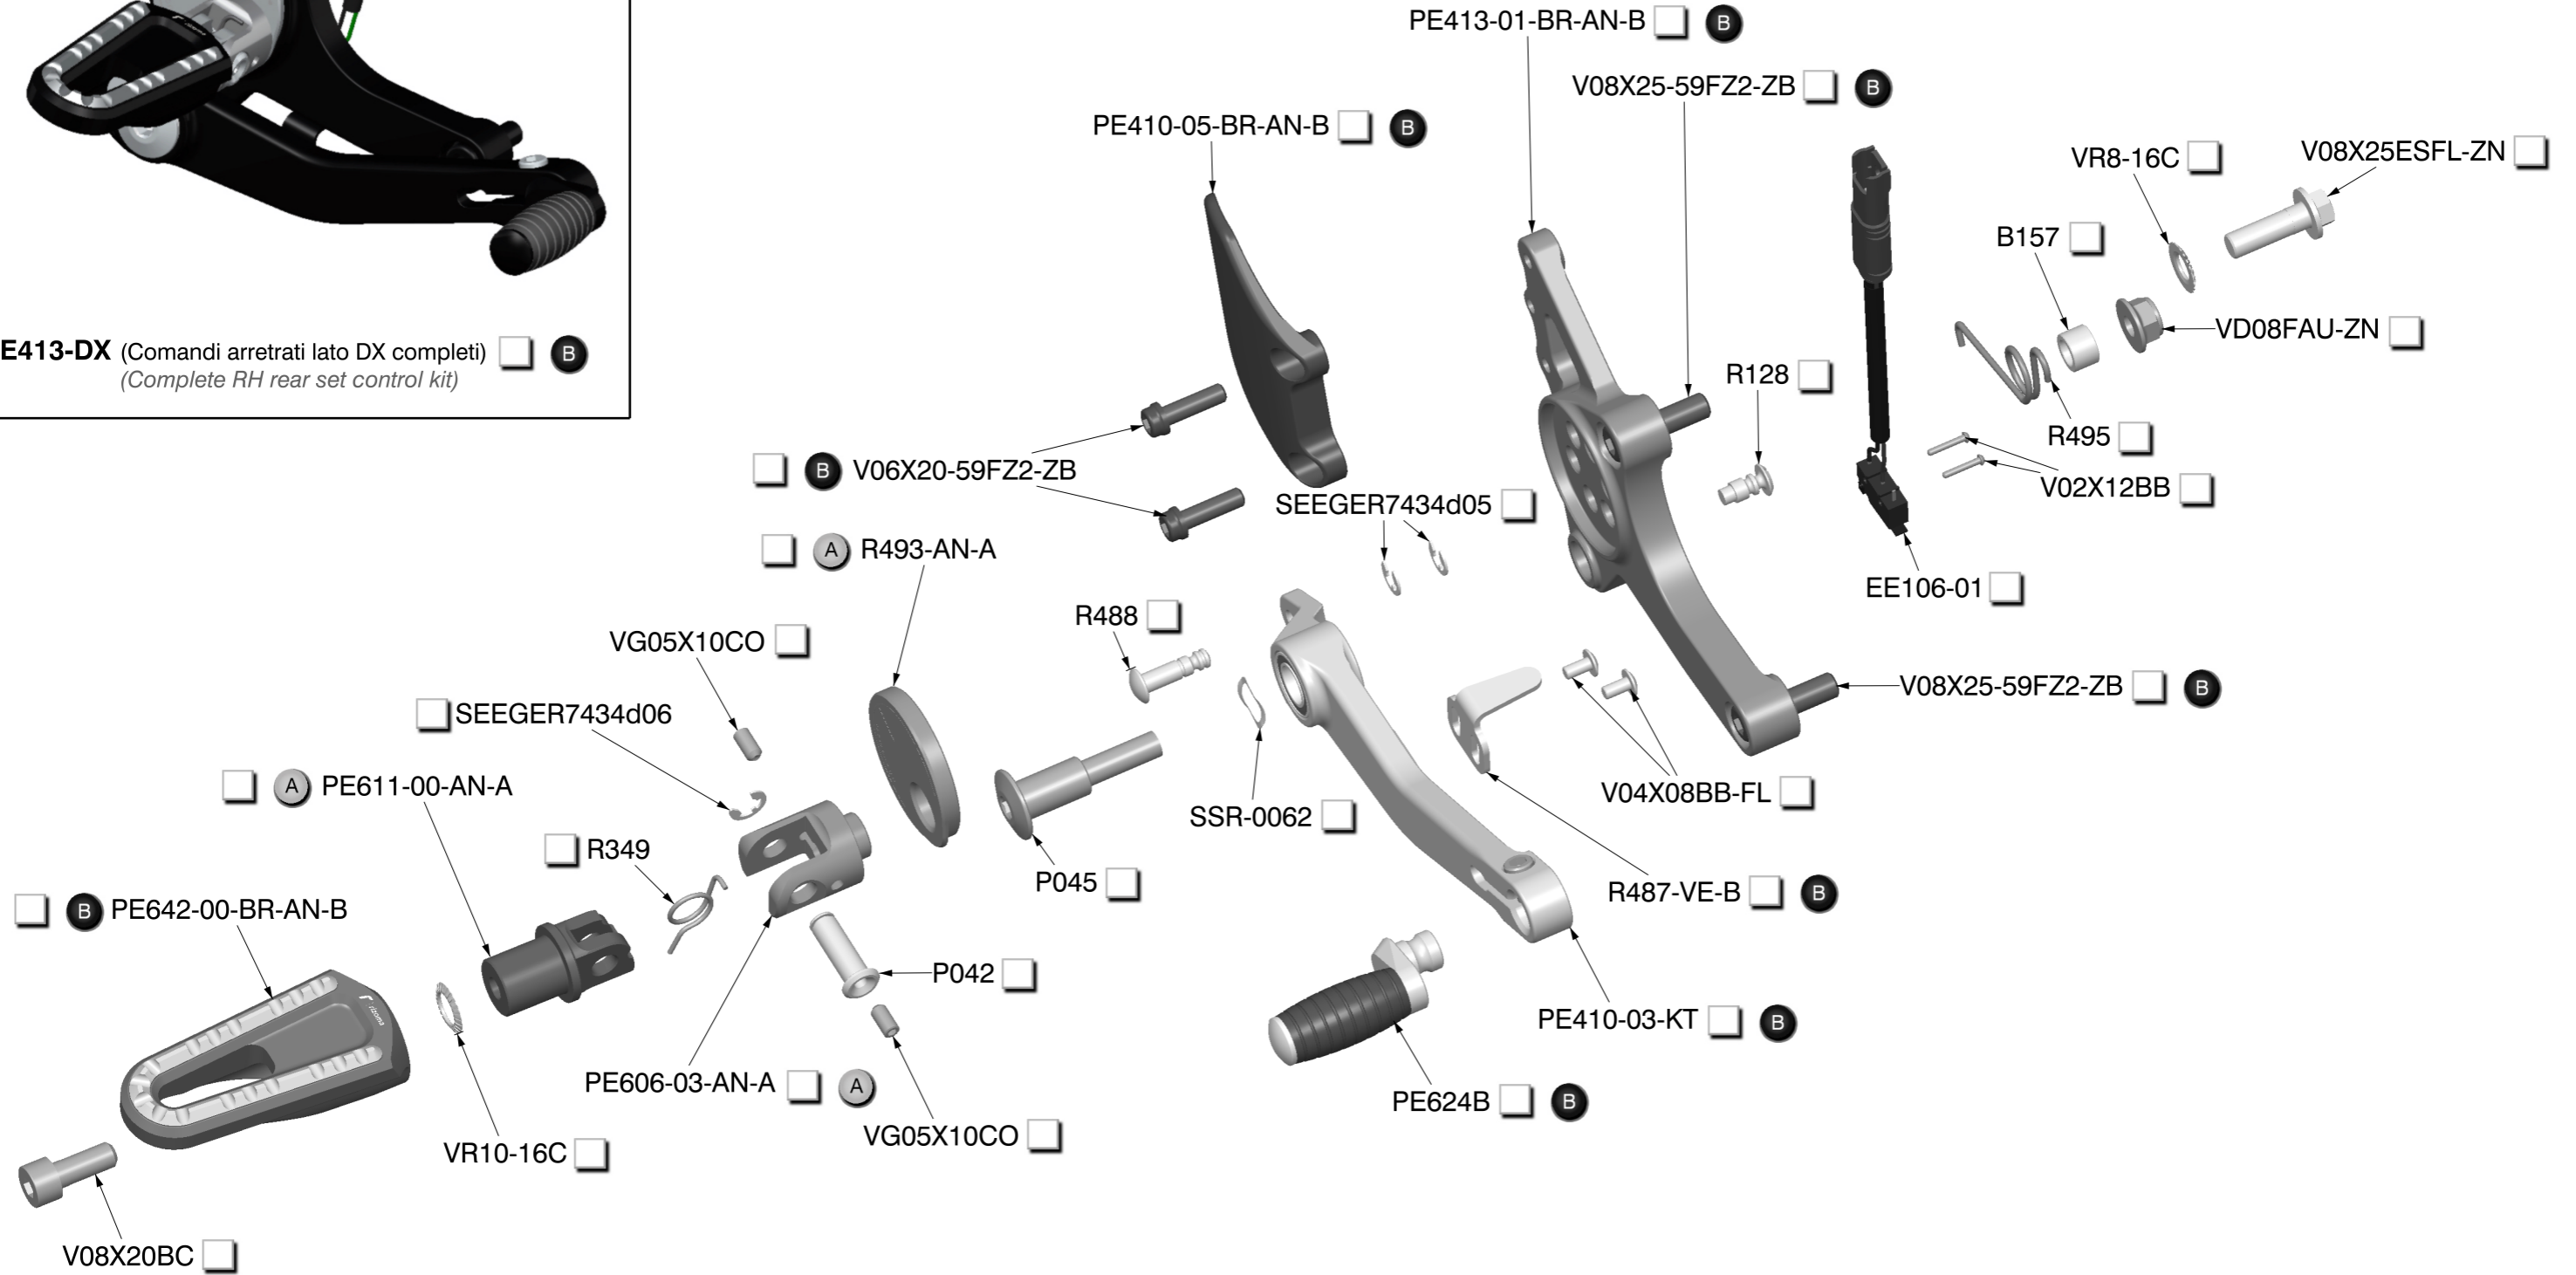

PART NUMBER:
PE413

NAME:
Comandi arretrati
Rear set control kit

SPARE PARTS - RICAMBI CLIENTE - ERSATZTEILE
PIEZAS DE REPUESTO - PECAS SOBRESSALENTES

PE413-DX (Comandi arretrati lato DX completi) **B**
(Complete RH rear set control kit)

PART NUMBER:
PE413

NAME:
Comandi arretrati
Rear set control kit

SPARE PARTS - RICAMBI CLIENTE - ERSATZTEILE
PIEZAS DE REPUESTO - PECAS SOBRESSALENTES

PE413-SX (Comandi arretrati lato SX completi)
(Complete LH rear set control kit)