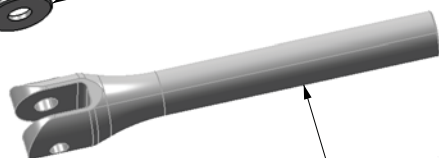

Porta vetro completo
Complete mirror-body

BS188-01-KT A B

rizoma

PART NUMBER:

BS188

NAME:

Specchietto "Speed Sport"
Mirror "Speed Sport"

SPARE PARTS - RICAMBI CLIENTE - ERSATZTEILE
PIEZAS DE REPUESTO - PECAS SOBRESSALENTES

Snodo completo
Complete junction

R168-KT A B

V06X20BB10.9K-ZB B

VR06P

VR06PL

A086-BR-AN-A A

A086-BR-AN-B B

VR06PL