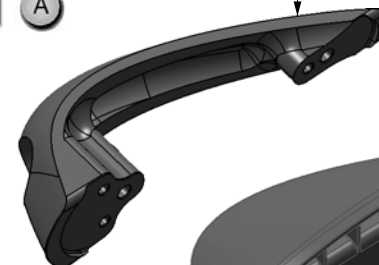

BS187-02 ☐

V04X12SC ☐

GLS-022-0 ☐