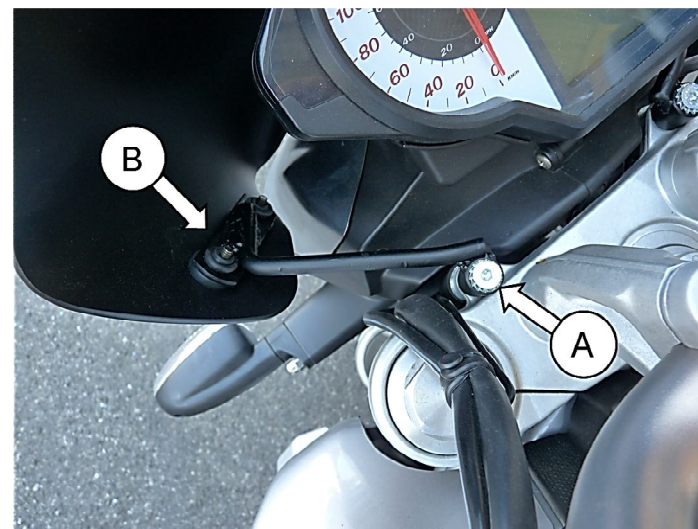

Istruzioni di montaggio

- preassemblare le aste di fissaggio (A) senza stringere
- Fissare il cupolino (B) seguendo le indicazioni qui a lato
- Trovare il centraggio con il fanale e stringere la bulloneria