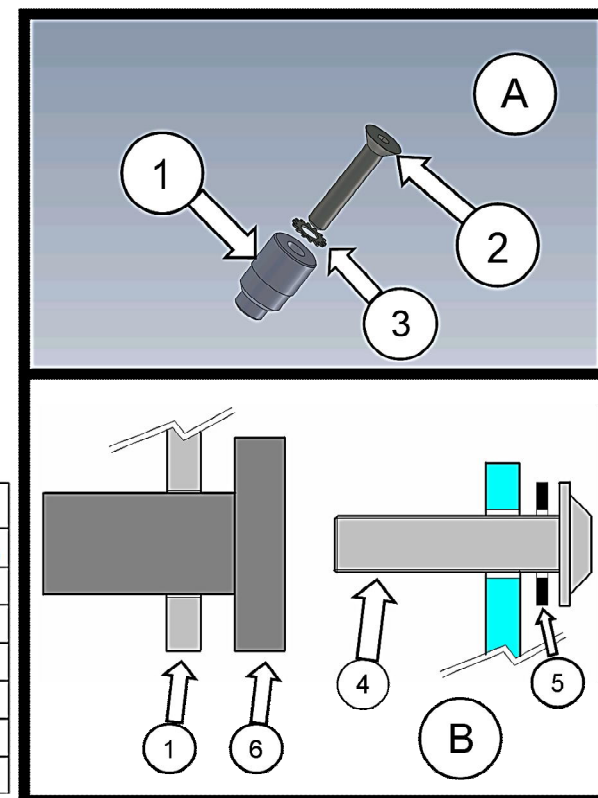

Aprilia Mana 850 07/11 (anche ABS) Art. A133 (att. A133/E)

F.FABBRI ACCESSORI s.r.l.

Via del Mangano 9 - 40023 Castel Guelfo di Bologna (BO) - ITALY

Tel. +39 0542 670236 - +39 0542 670201 Fax +39 0542 670212

www.fabbriaccessori.com - e-mail: info@fabbriaccessori.com

Istruzioni di montaggio

- preassemblare le aste di fissaggio (A) senza stringere
- Fissare il cupolino (B) seguendo le indicazioni qui a lato
- Trovare il centraggio con il fanale e stringere la bulloneria

Elenco bulloneria Art A133

| Descrizione | Q.tà | Pos. |
|--------------------------|------|------|
| Asta Dx /Sx | 1+1 | 1 |
| Vite TSEI M6x40 | 2 | 2 |
| Rosetta dentellata ø8x14 | 2 | 3 |
| Vite TBEI M5x20 | 4 | 4 |
| Rondella nylon | 4 | 5 |
| Wellnut | 4 | 6 |